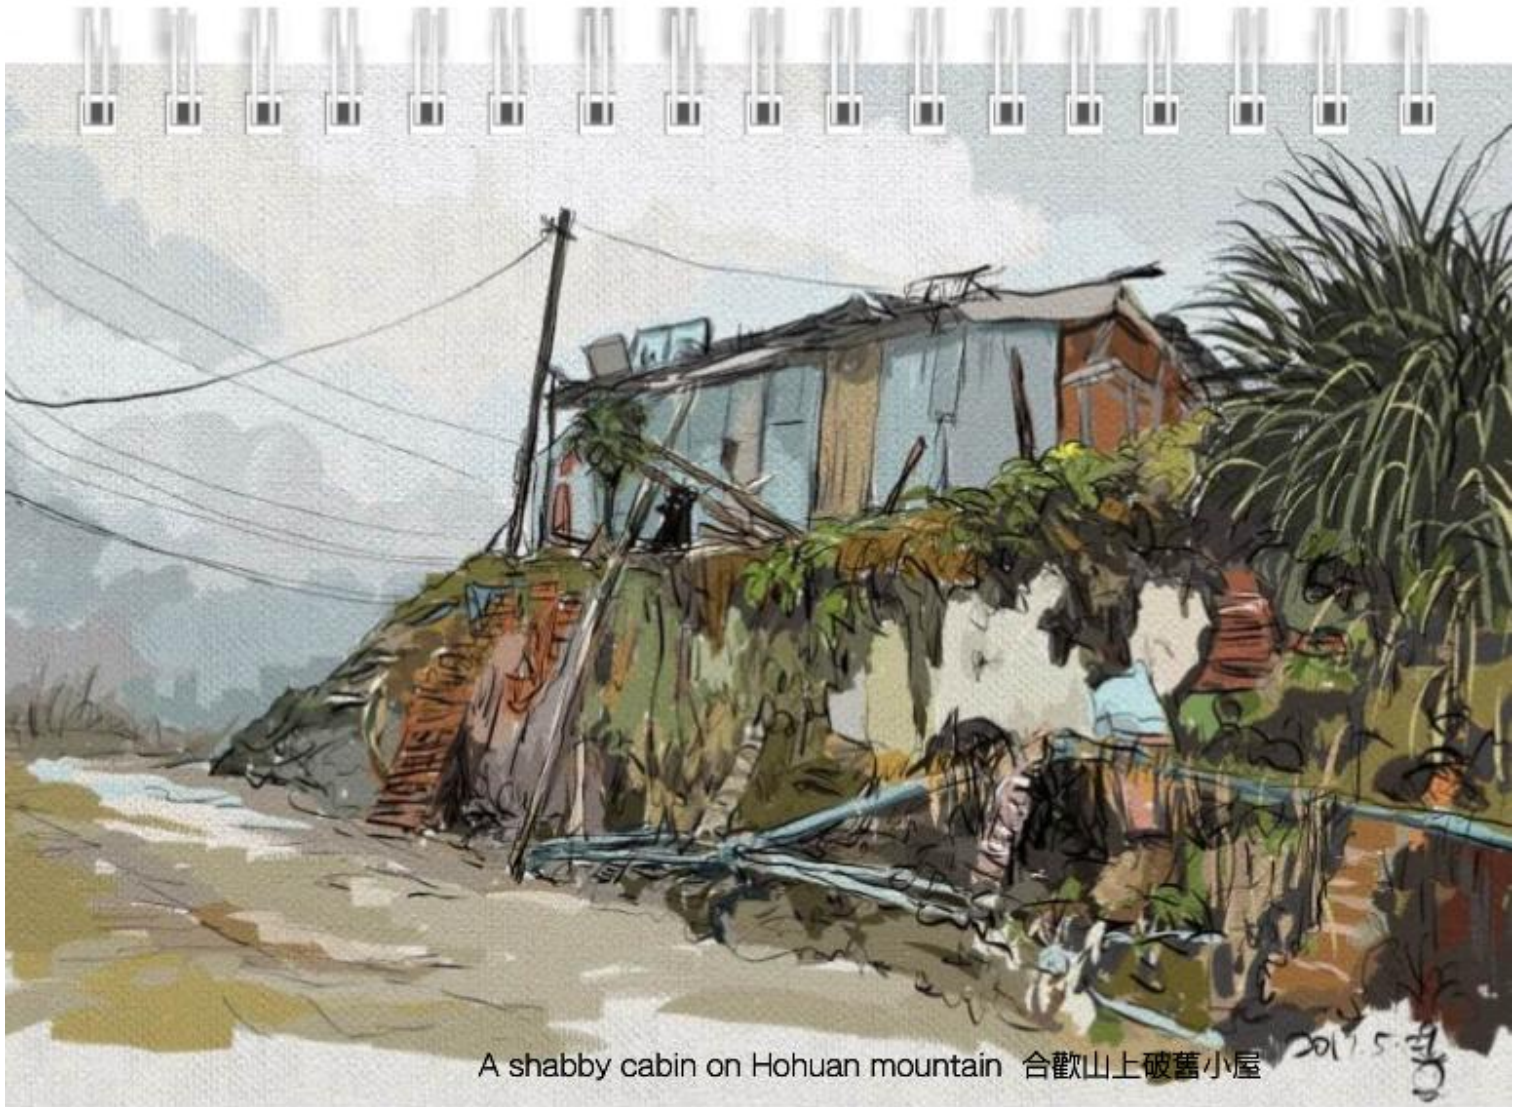

A shabby cabin on Hohuan mountain 合歡山上破舊小屋

2018
May 5

S	M	T	W	T	F	S
W18		1 勞動節	2 十七	3 十八	4 十九	5 立夏
W19	6 廿一	7 廿二	8 廿三	9 廿四	10 廿五	11 廿六
W20	12 廿七	13 母親節	14 廿九	15 四月大	16 初二	17 初三
W21	18 初四	19 初五	20 初六	21 小滿	22 初八	23 初九
W22	24 初十	25 十一	26 十二	27 十三	28 十四	29 十五
			30 十六	31 十七